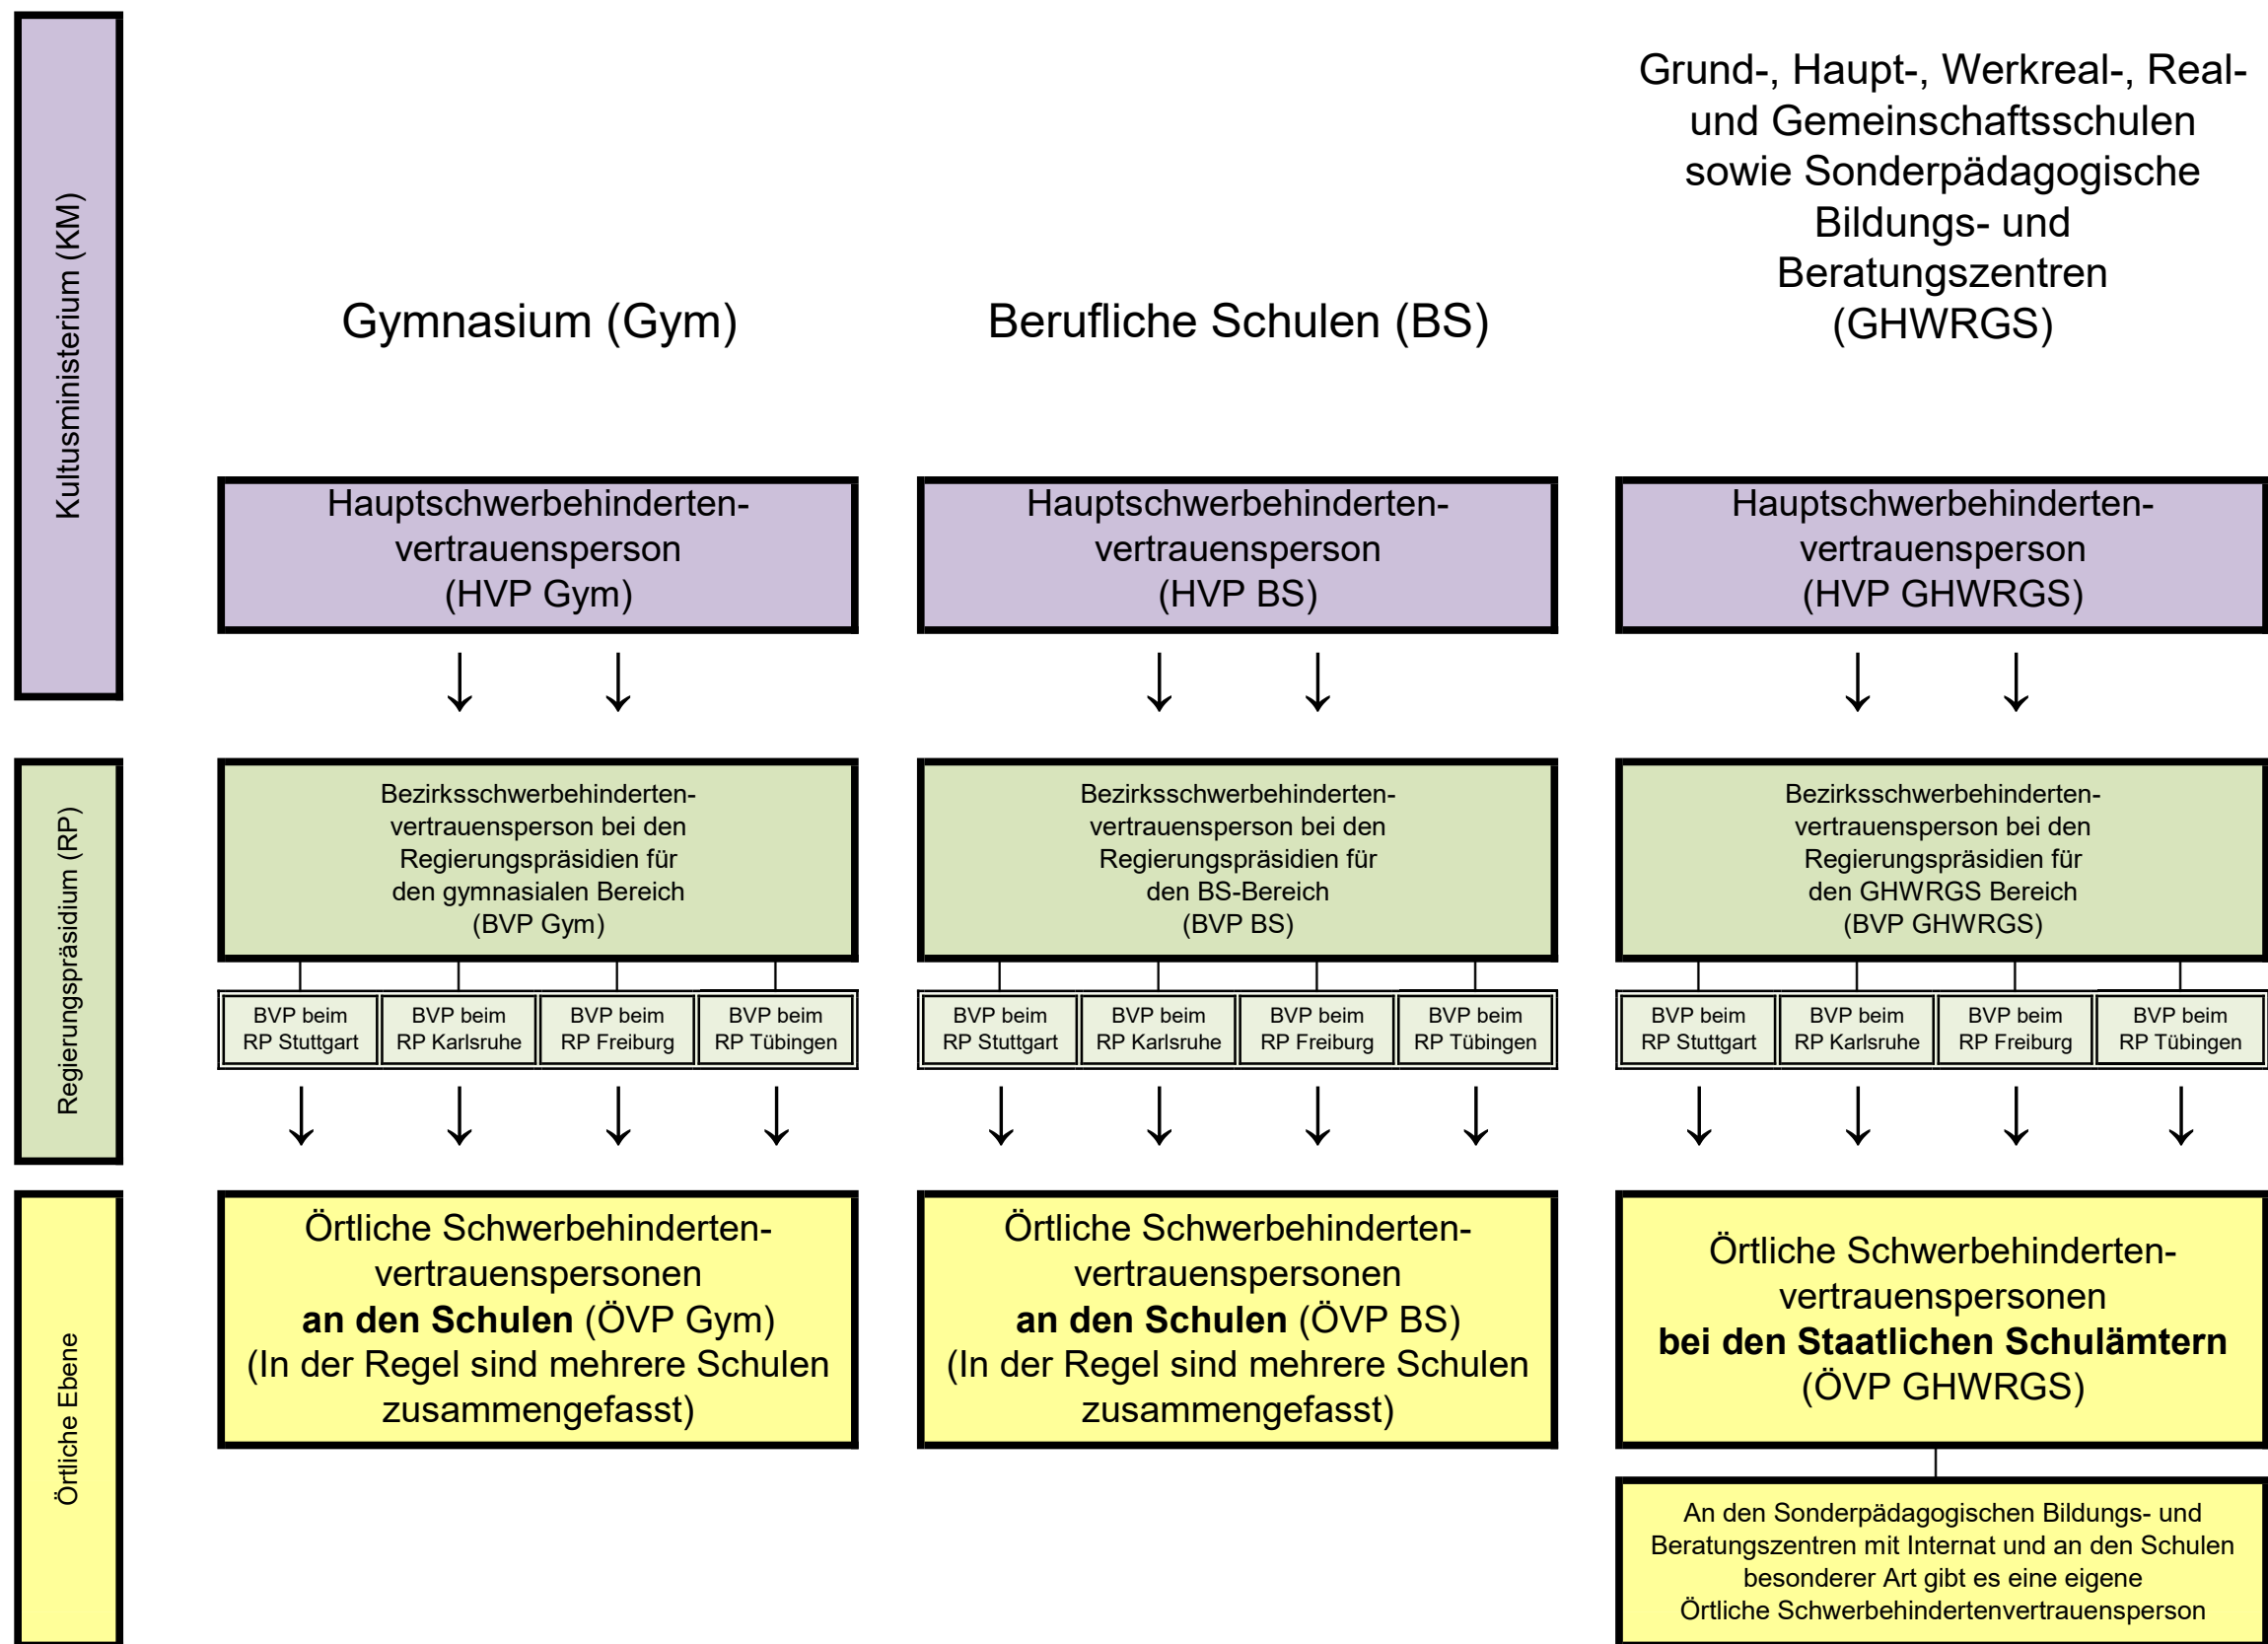

# Organisation der schulischen Schwerbehindertenvertretung im Kulturbereich von Baden-Württemberg

Stand September 2021

[www.schwerbehindertenvertretung-schule-bw.de](http://www.schwerbehindertenvertretung-schule-bw.de)

HVP GHWGRS, Gymnasien, BS